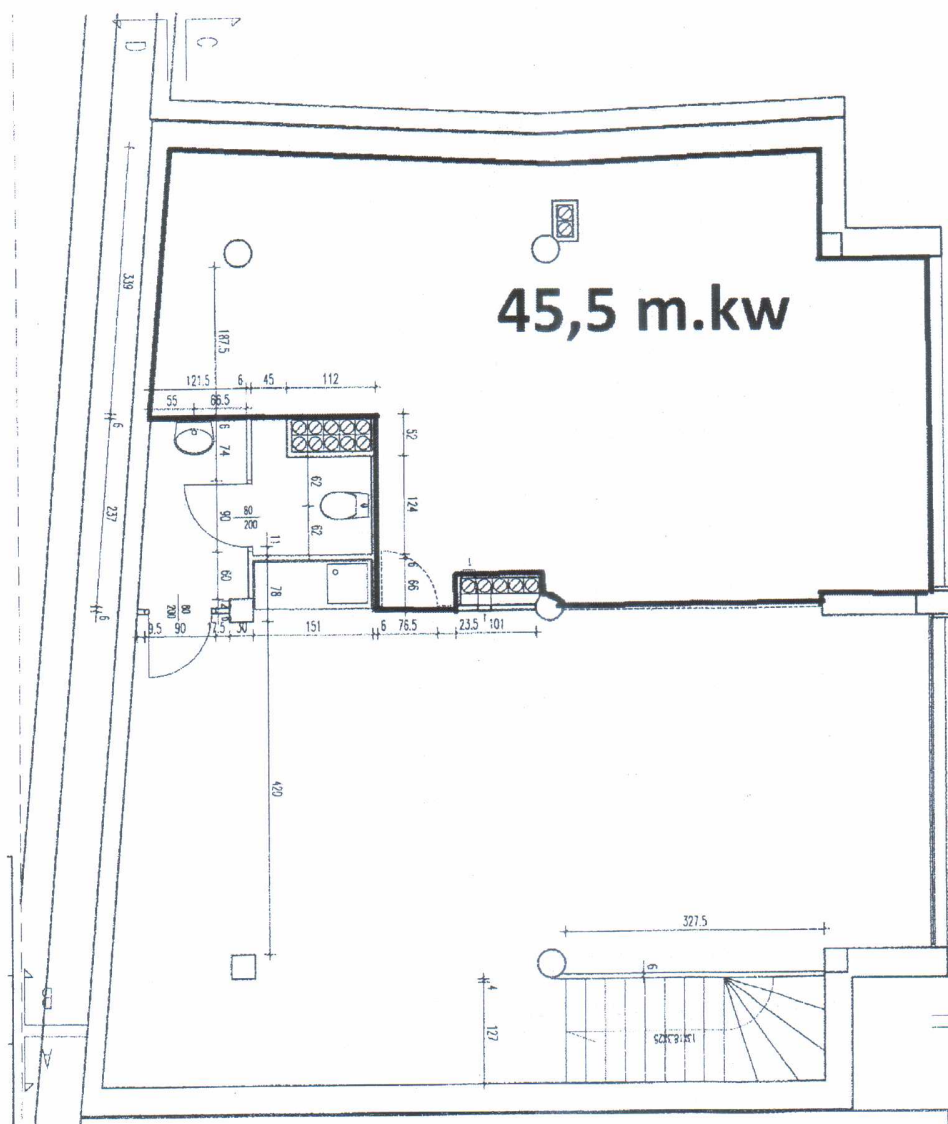

OFERTA NAJMU POWIERZCHNI BIUROWEJ

Oferujemy do najmu powierzchnię biurową zlokalizowaną w budynku biurowym przy ul Grabiszyńskiej 9 (przy budynku ASCO) .

Powierzchnia 45,5 mkw, II piętro

Powierzchnia gotowa do objęcia i użytkowania od razu .

Czynsz najmu : 1500 zł /miesiąc + opłaty

Rzut lokalu

TEL 515 275 446